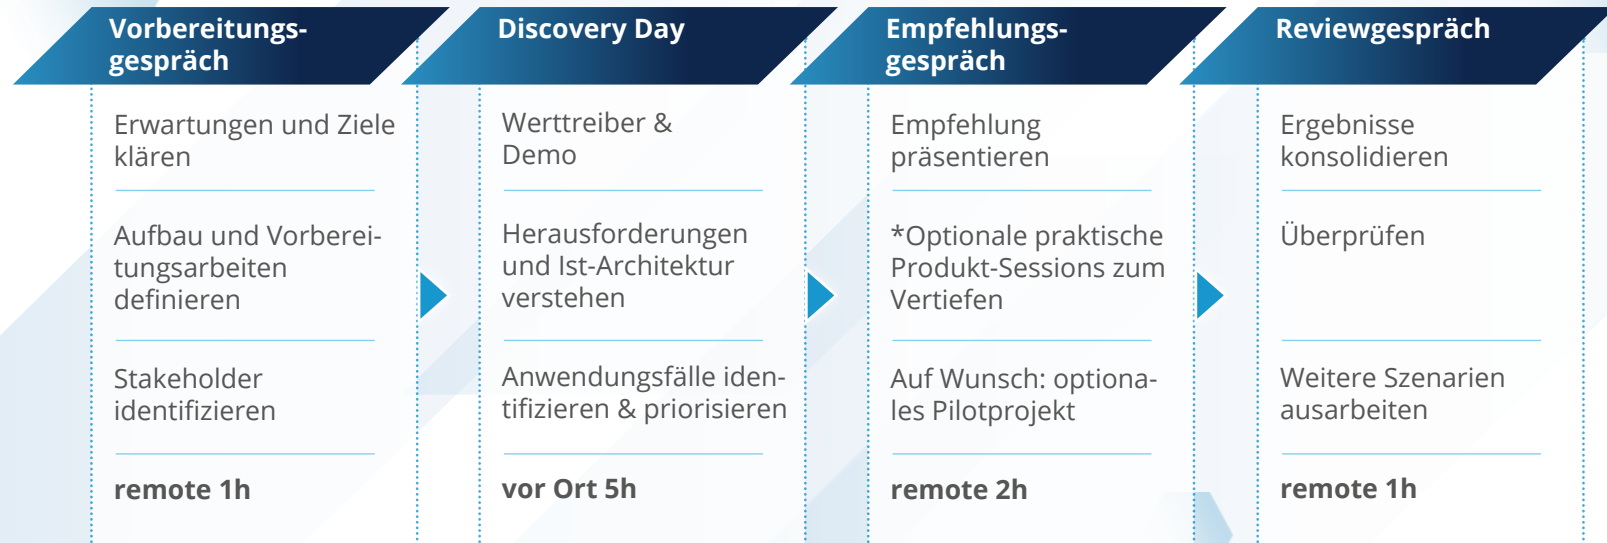

# SAP Business Data Cloud Discovery Workshop

IHR BUSINESS. UNSERE EXPERTISE. EIN GEMEINSAMER START MIT DER  
SAP BUSINESS DATA CLOUD

So könnte der Ablauf unseres Workshops für Sie aussehen – selbstverständlich maßgeschneidert auf Ihre individuellen Anforderungen: